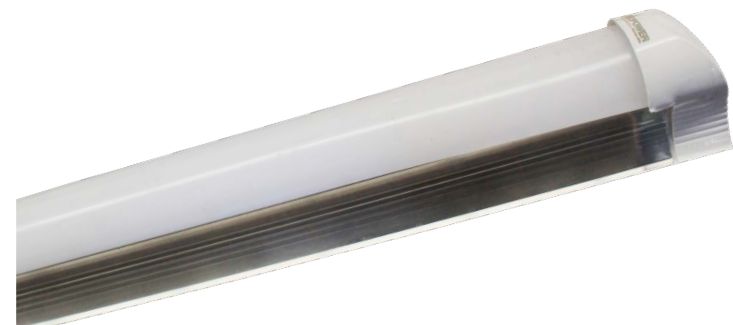

REG-LED-T/36W

Regleta de LED - Transparente

Lumens: **3600 lm**
Potencia: **36 W**
Tensión: **85 - 265 VAC**
Medidas: **2400 x 37 x 30 mm**

- Tipo de entrada
- Cables incluidos

REG-LED/36W

Regleta de LED - Opalino

Lumens: **3600 lm**
Potencia: **36 W**
Tensión: **85 - 265 VAC**
Medidas: **2400 x 38 x 30 mm**