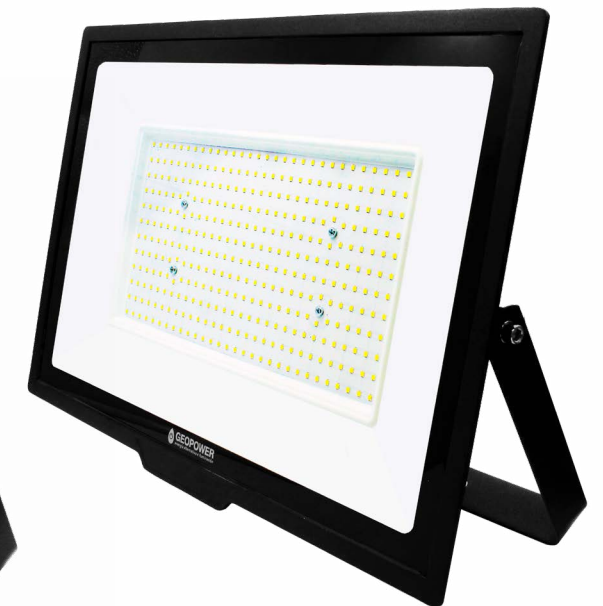

Reflector LED - Negro

Lumens: 7000 lm
Potencia: 100 W
Tensión: 100 - 240 VAC
Medidas: 275 x 230 x 26 mm

REFLED/200W

Reflector LED - Negro

Lumens: 13 500 lm
Potencia: 200 W
Tensión: 100 - 240 VAC
Medidas: 337 x 288 x 37 mm